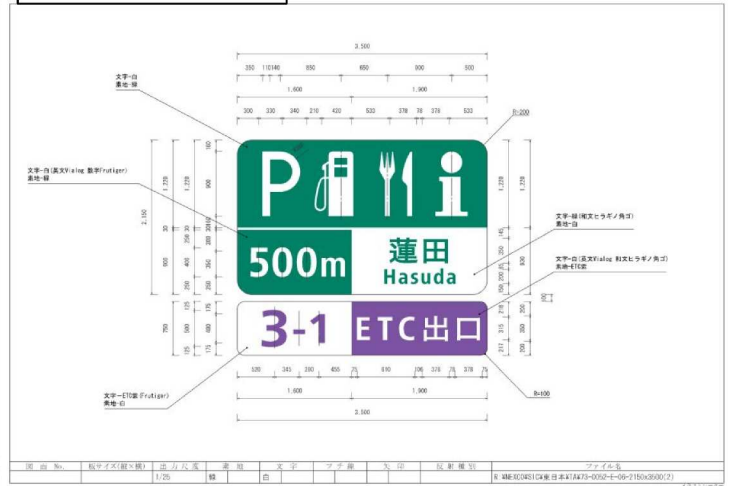

東北自動車道 浦和TB～蓮田SA間(下り線)標識設置

蓮田SAの13.0km手前

蓮田SAの0.5km手前

蓮田SAの3.0km手前

蓮田SAの12.0km手前からSA入口まで(6枚)

蓮田SAの0.9km手前

蓮田SAの0.3km手前