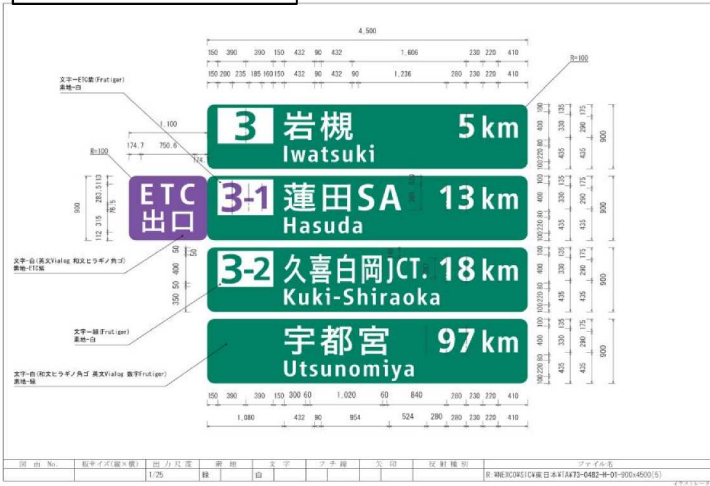

東北自動車道 浦和TB～蓮田SA間(下り線)標識設置

蓮田SAの13.0km手前

蓮田SAの0.5km手前

蓮田SAの3.0km手前

蓮田SAの12.0km手前からSA入口まで(6枚)

蓮田SAの0.9km手前

蓮田SAの0.3km手前