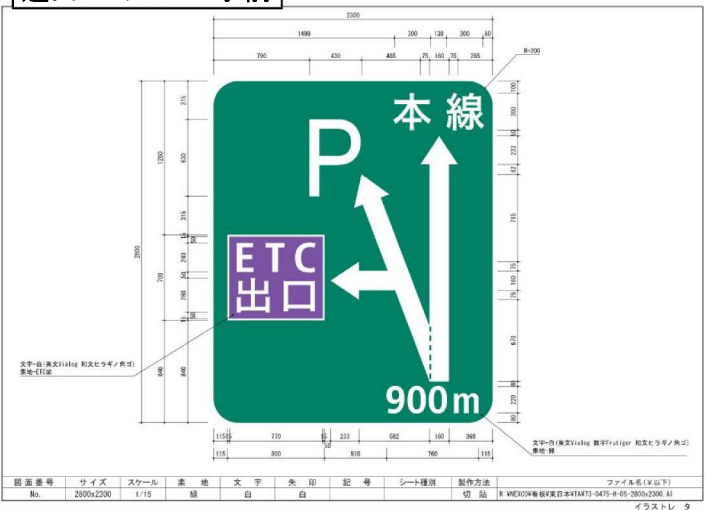

東北自動車道 浦和TB～蓮田SA間(下り線)標識設置

蓮田SAの13.0km手前

蓮田SAの0.5km手前

蓮田SAの3.0km手前

蓮田SAの12.0km手前からSA入口まで(6枚)

蓮田SAの0.9km手前

蓮田SAの0.3km手前