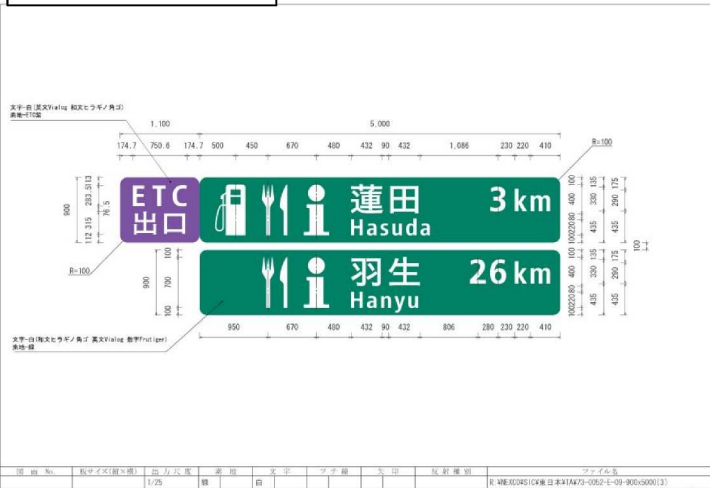

東北自動車道 浦和TB～蓮田SA間(下り線)標識設置

蓮田SAの13.0km手前

蓮田SAの0.5km手前

蓮田SAの3.0km手前

蓮田SAの12.0km手前からSA入口まで(6枚)

蓮田SAの0.9km手前

蓮田SAの0.3km手前