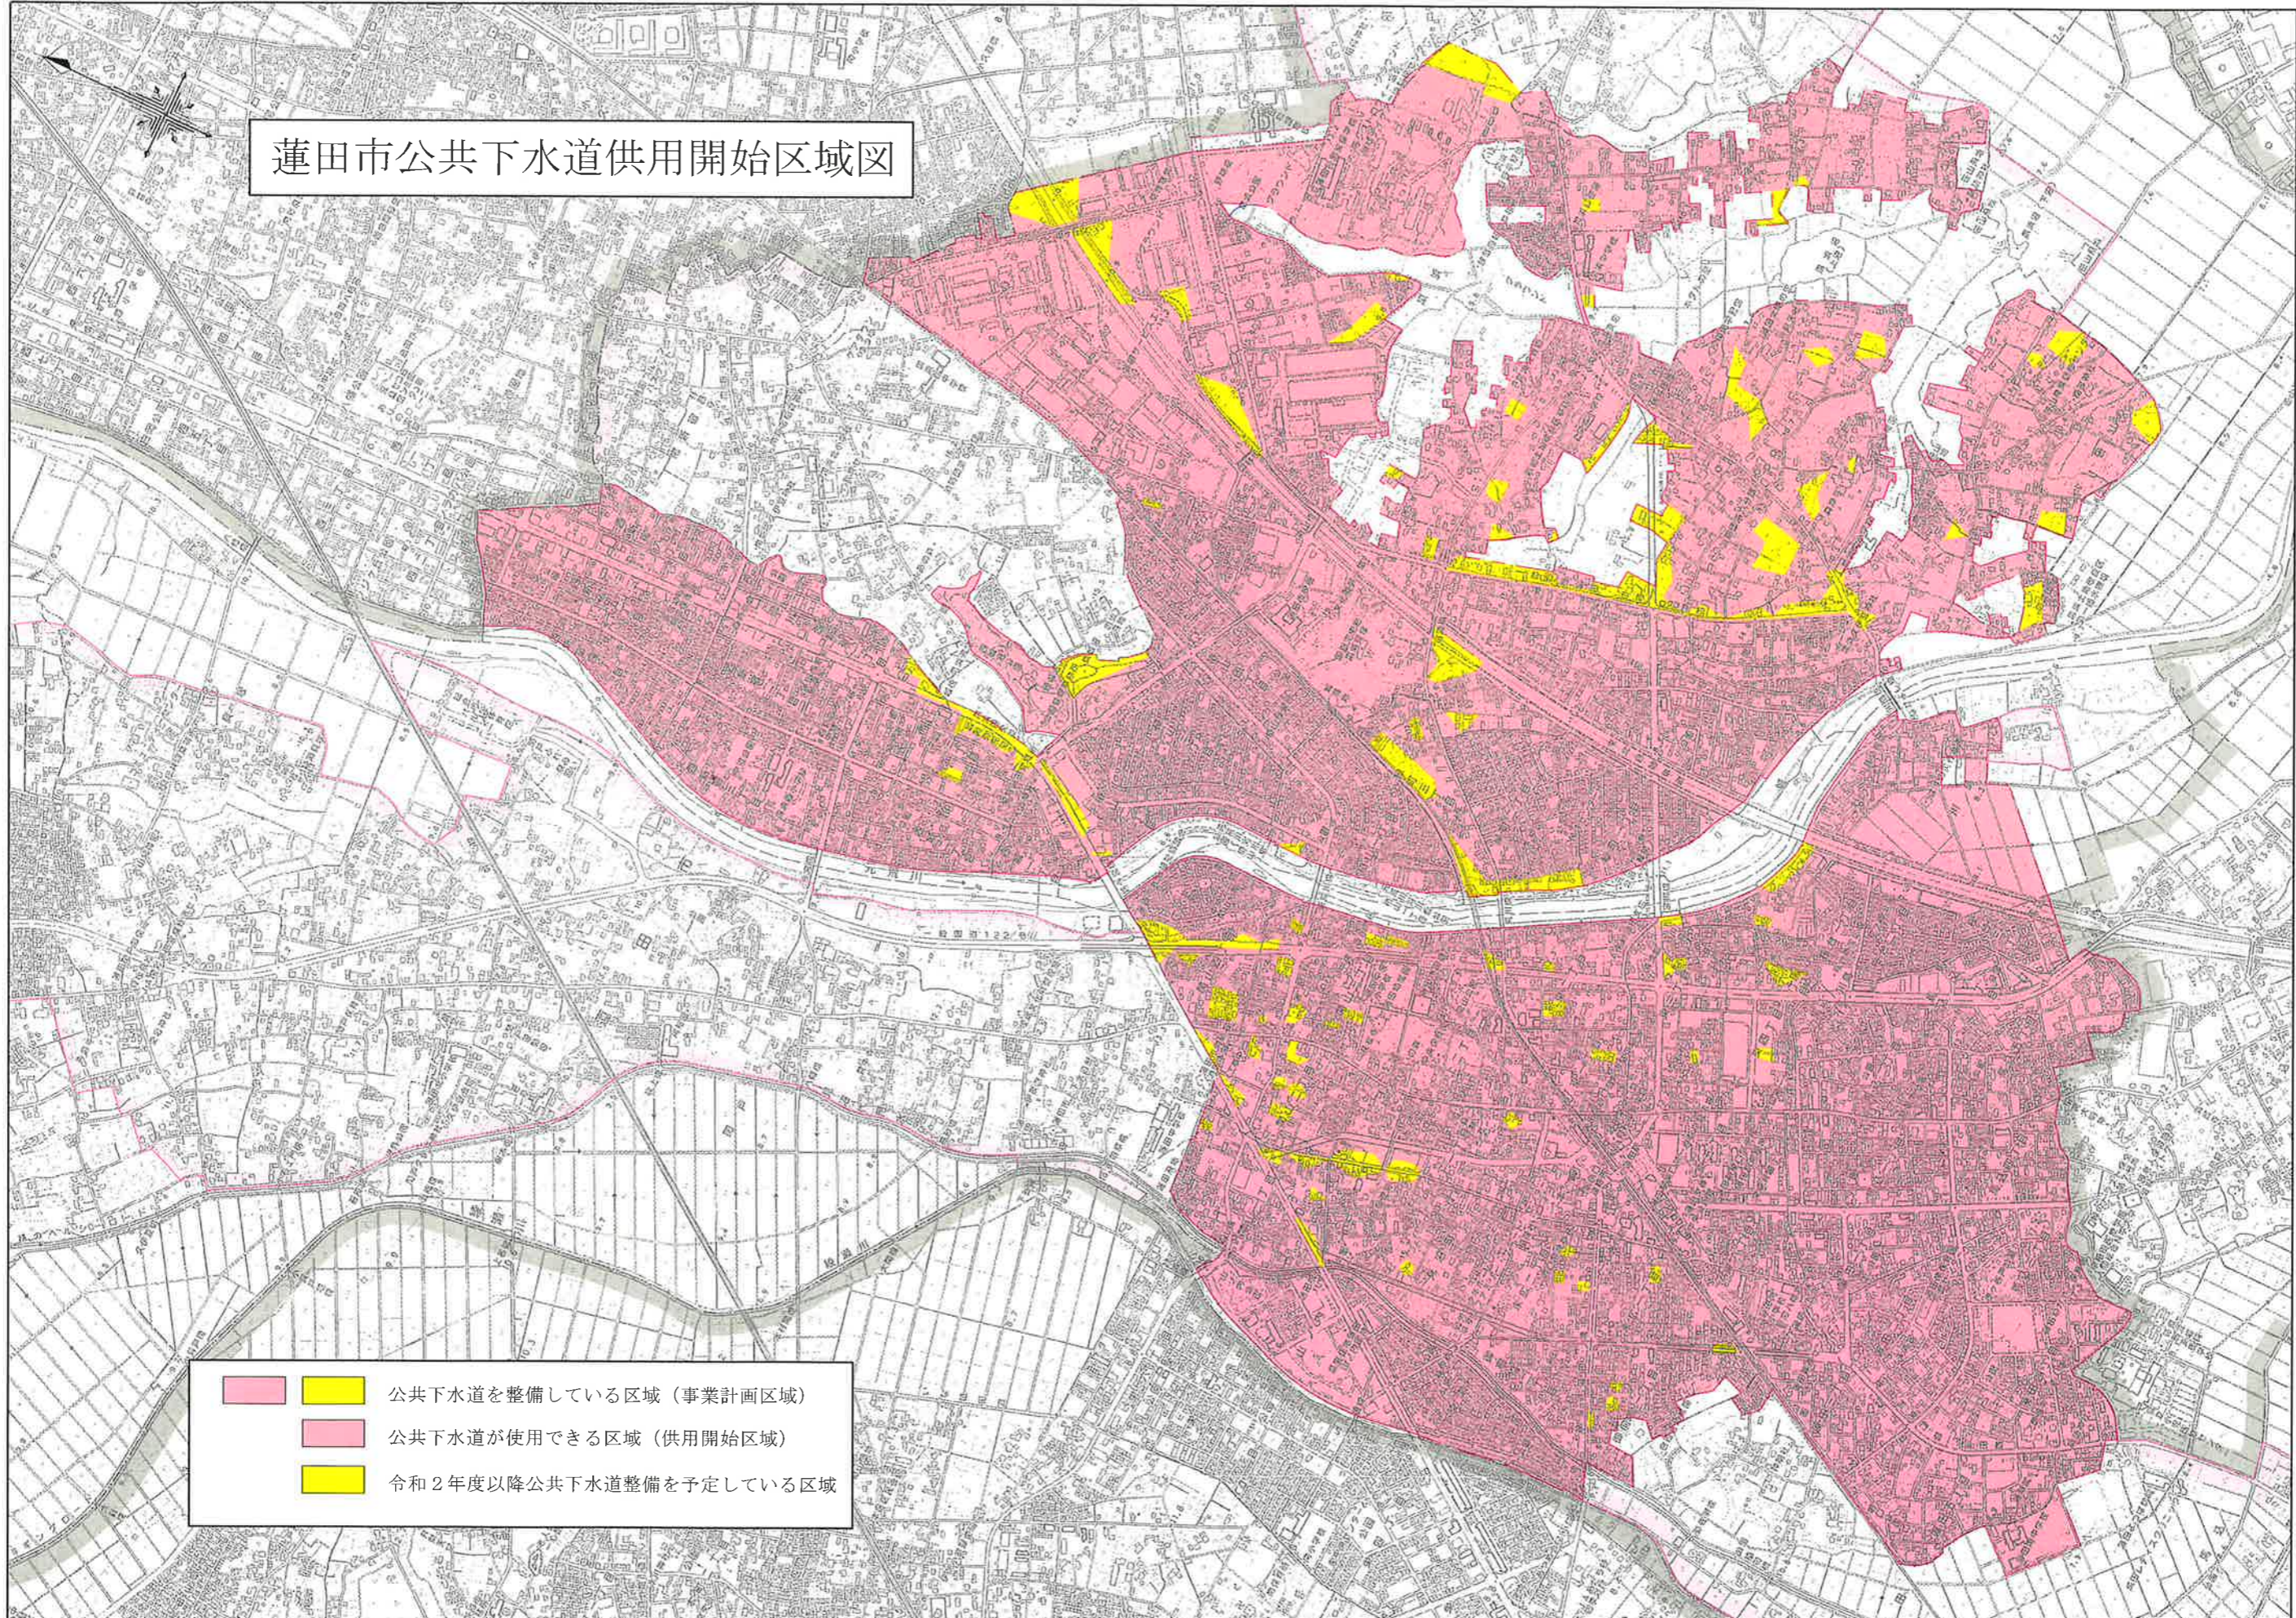

# 蓮田市公共下水道供用開始区域図

-   公共下水道を整備している区域（事業計画区域）
-  公共下水道が使用できる区域（供用開始区域）
-  令和2年度以降公共下水道整備を予定している区域