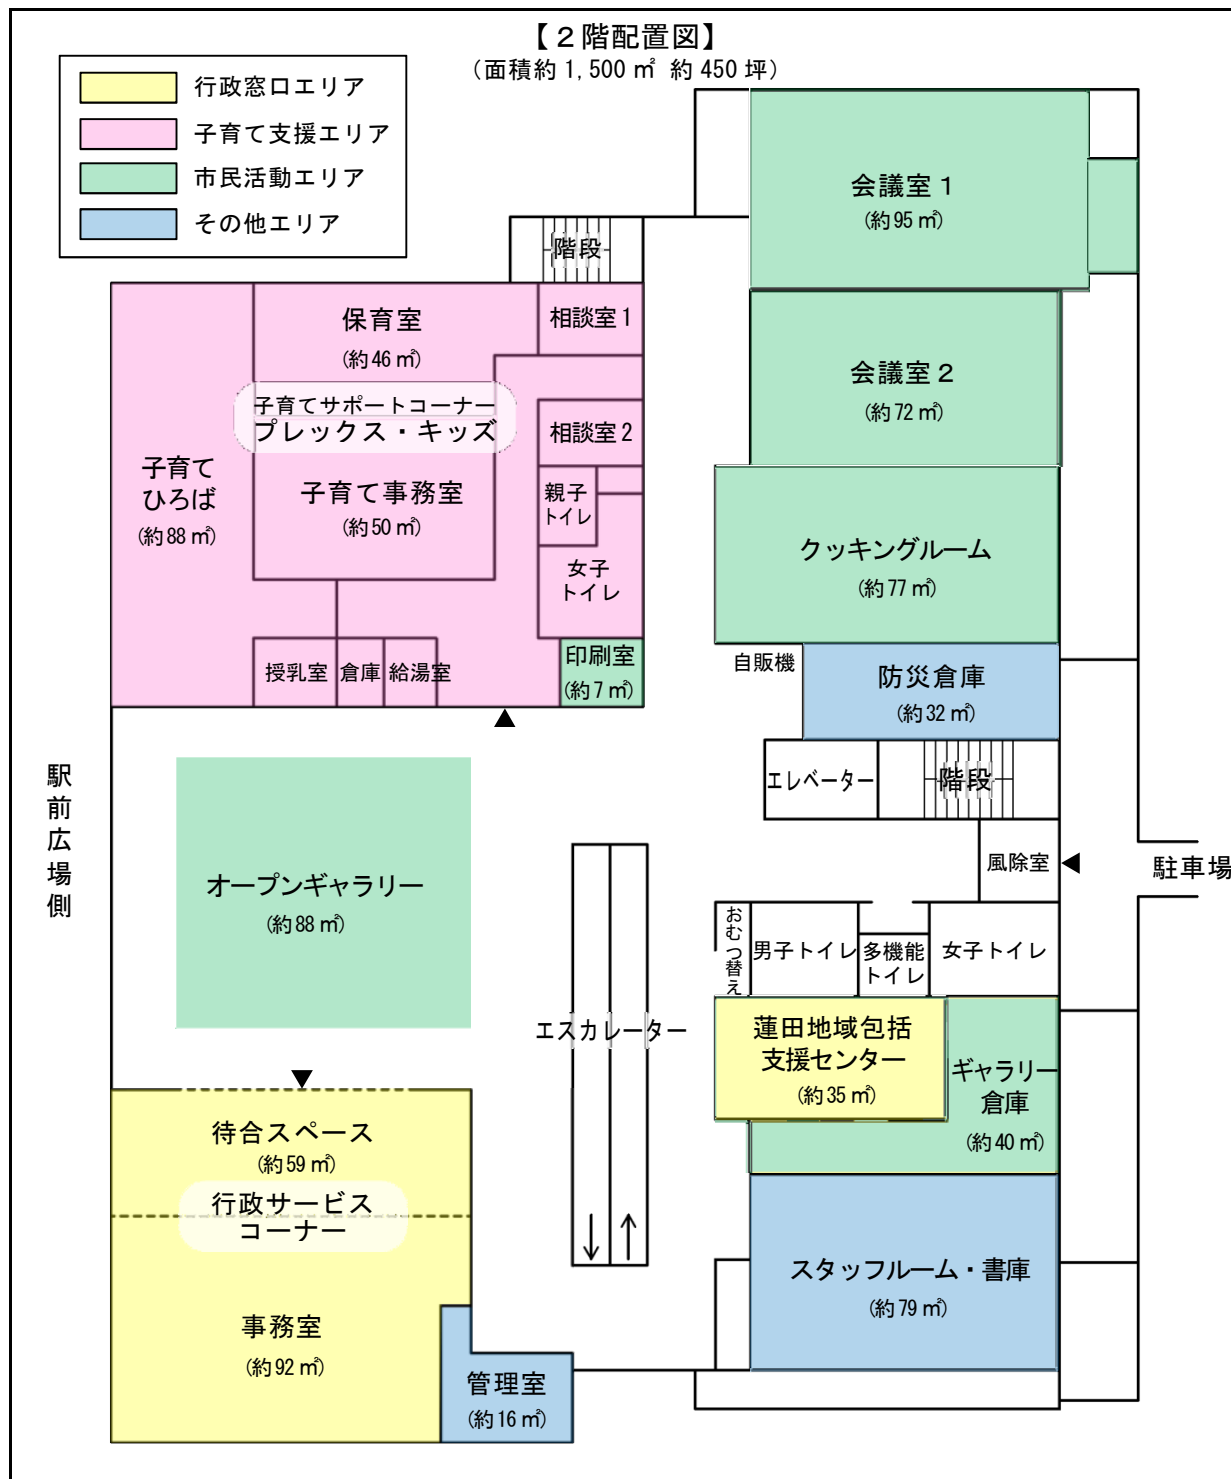

蓮田駅西口行政センター配置図

子育て支援エリア

妊娠から出産、子育ての窓口として、地域子育て支援拠点、保育スペース、子育て世代包括支援センター、ファミリー・サポート・センターを集約した子育て支援スペースになります。

市民活動エリア

オープンギャラリーでは、絵画や書道の展示が行えます。展示のない時は、サークルの打合せや待合せなど、フリースペースとしての利用を考えています。他にクッキングルームや会議室を設けます。

行政窓口エリア

現在、市役所駅西口連絡所で取り扱っている住民票や各種証明の交付のほか、行政サービスの充実と利便性の向上のため、窓口業務を拡充する方向で検討を進めています。