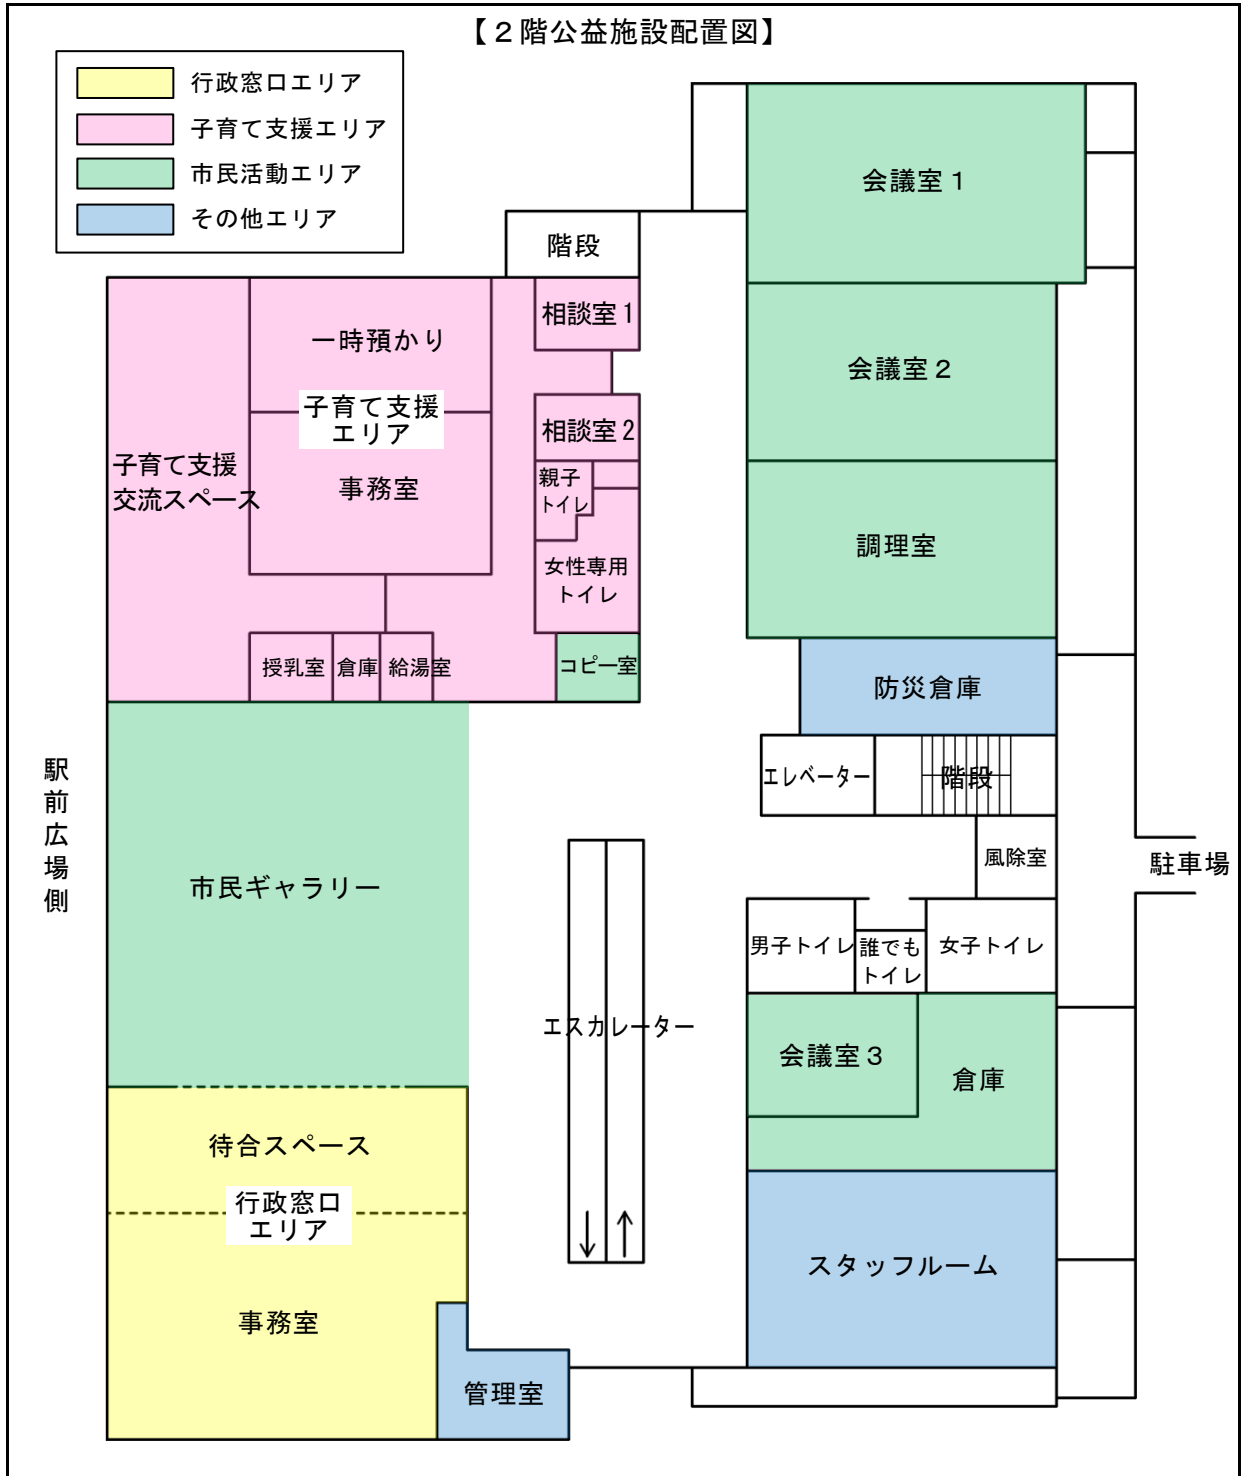

# 西口再開発ビル公益施設設計画

※H30. 10. 15 現在