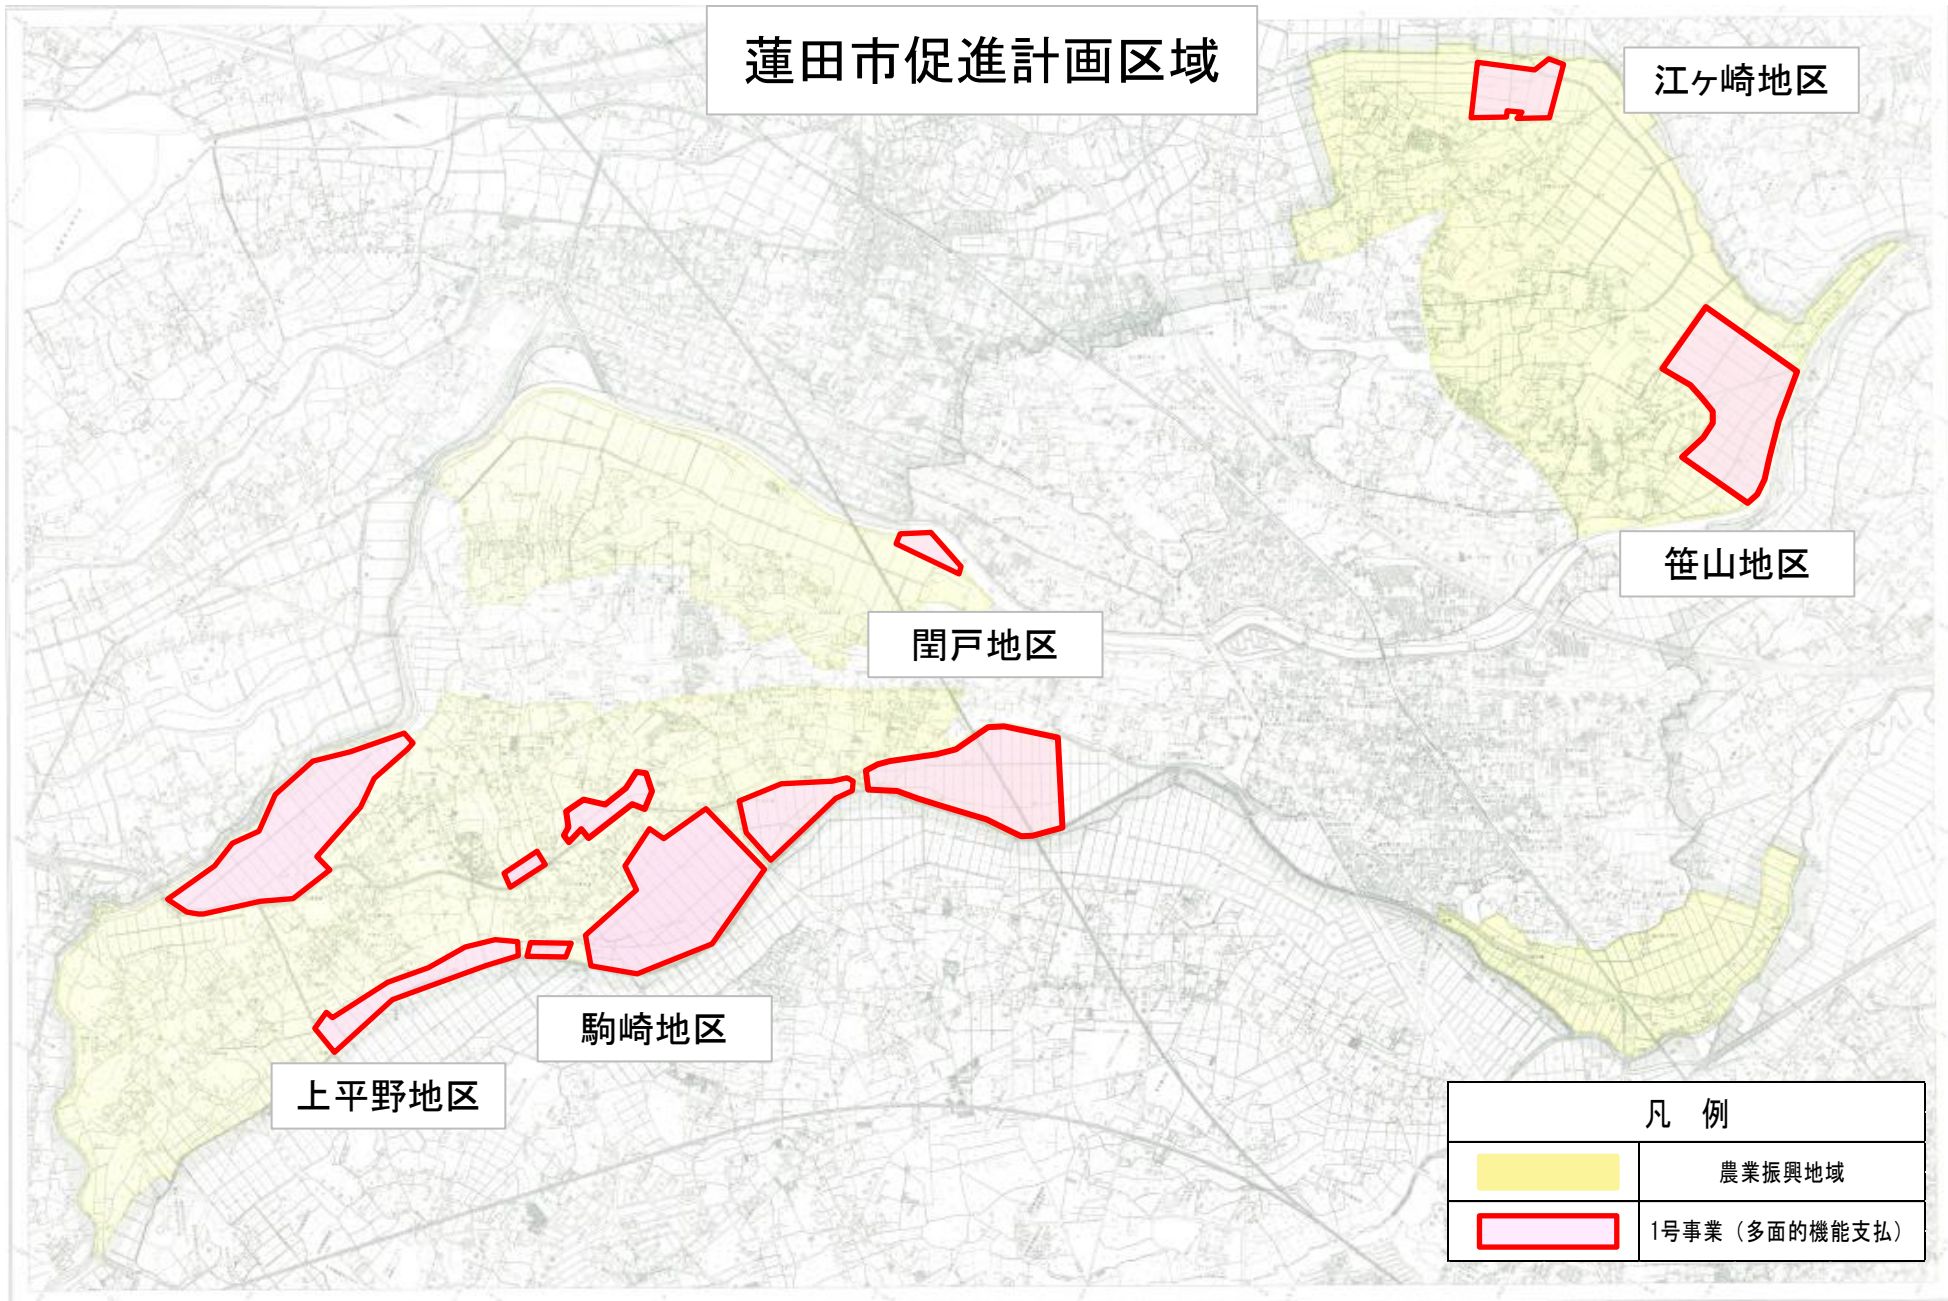

蓮田市促進計画区域

江ヶ崎地区

笹山地区

閨戸地区

駒崎地区

上平野地区

凡 例	
	農業振興地域
	1号事業（多面的機能支払）