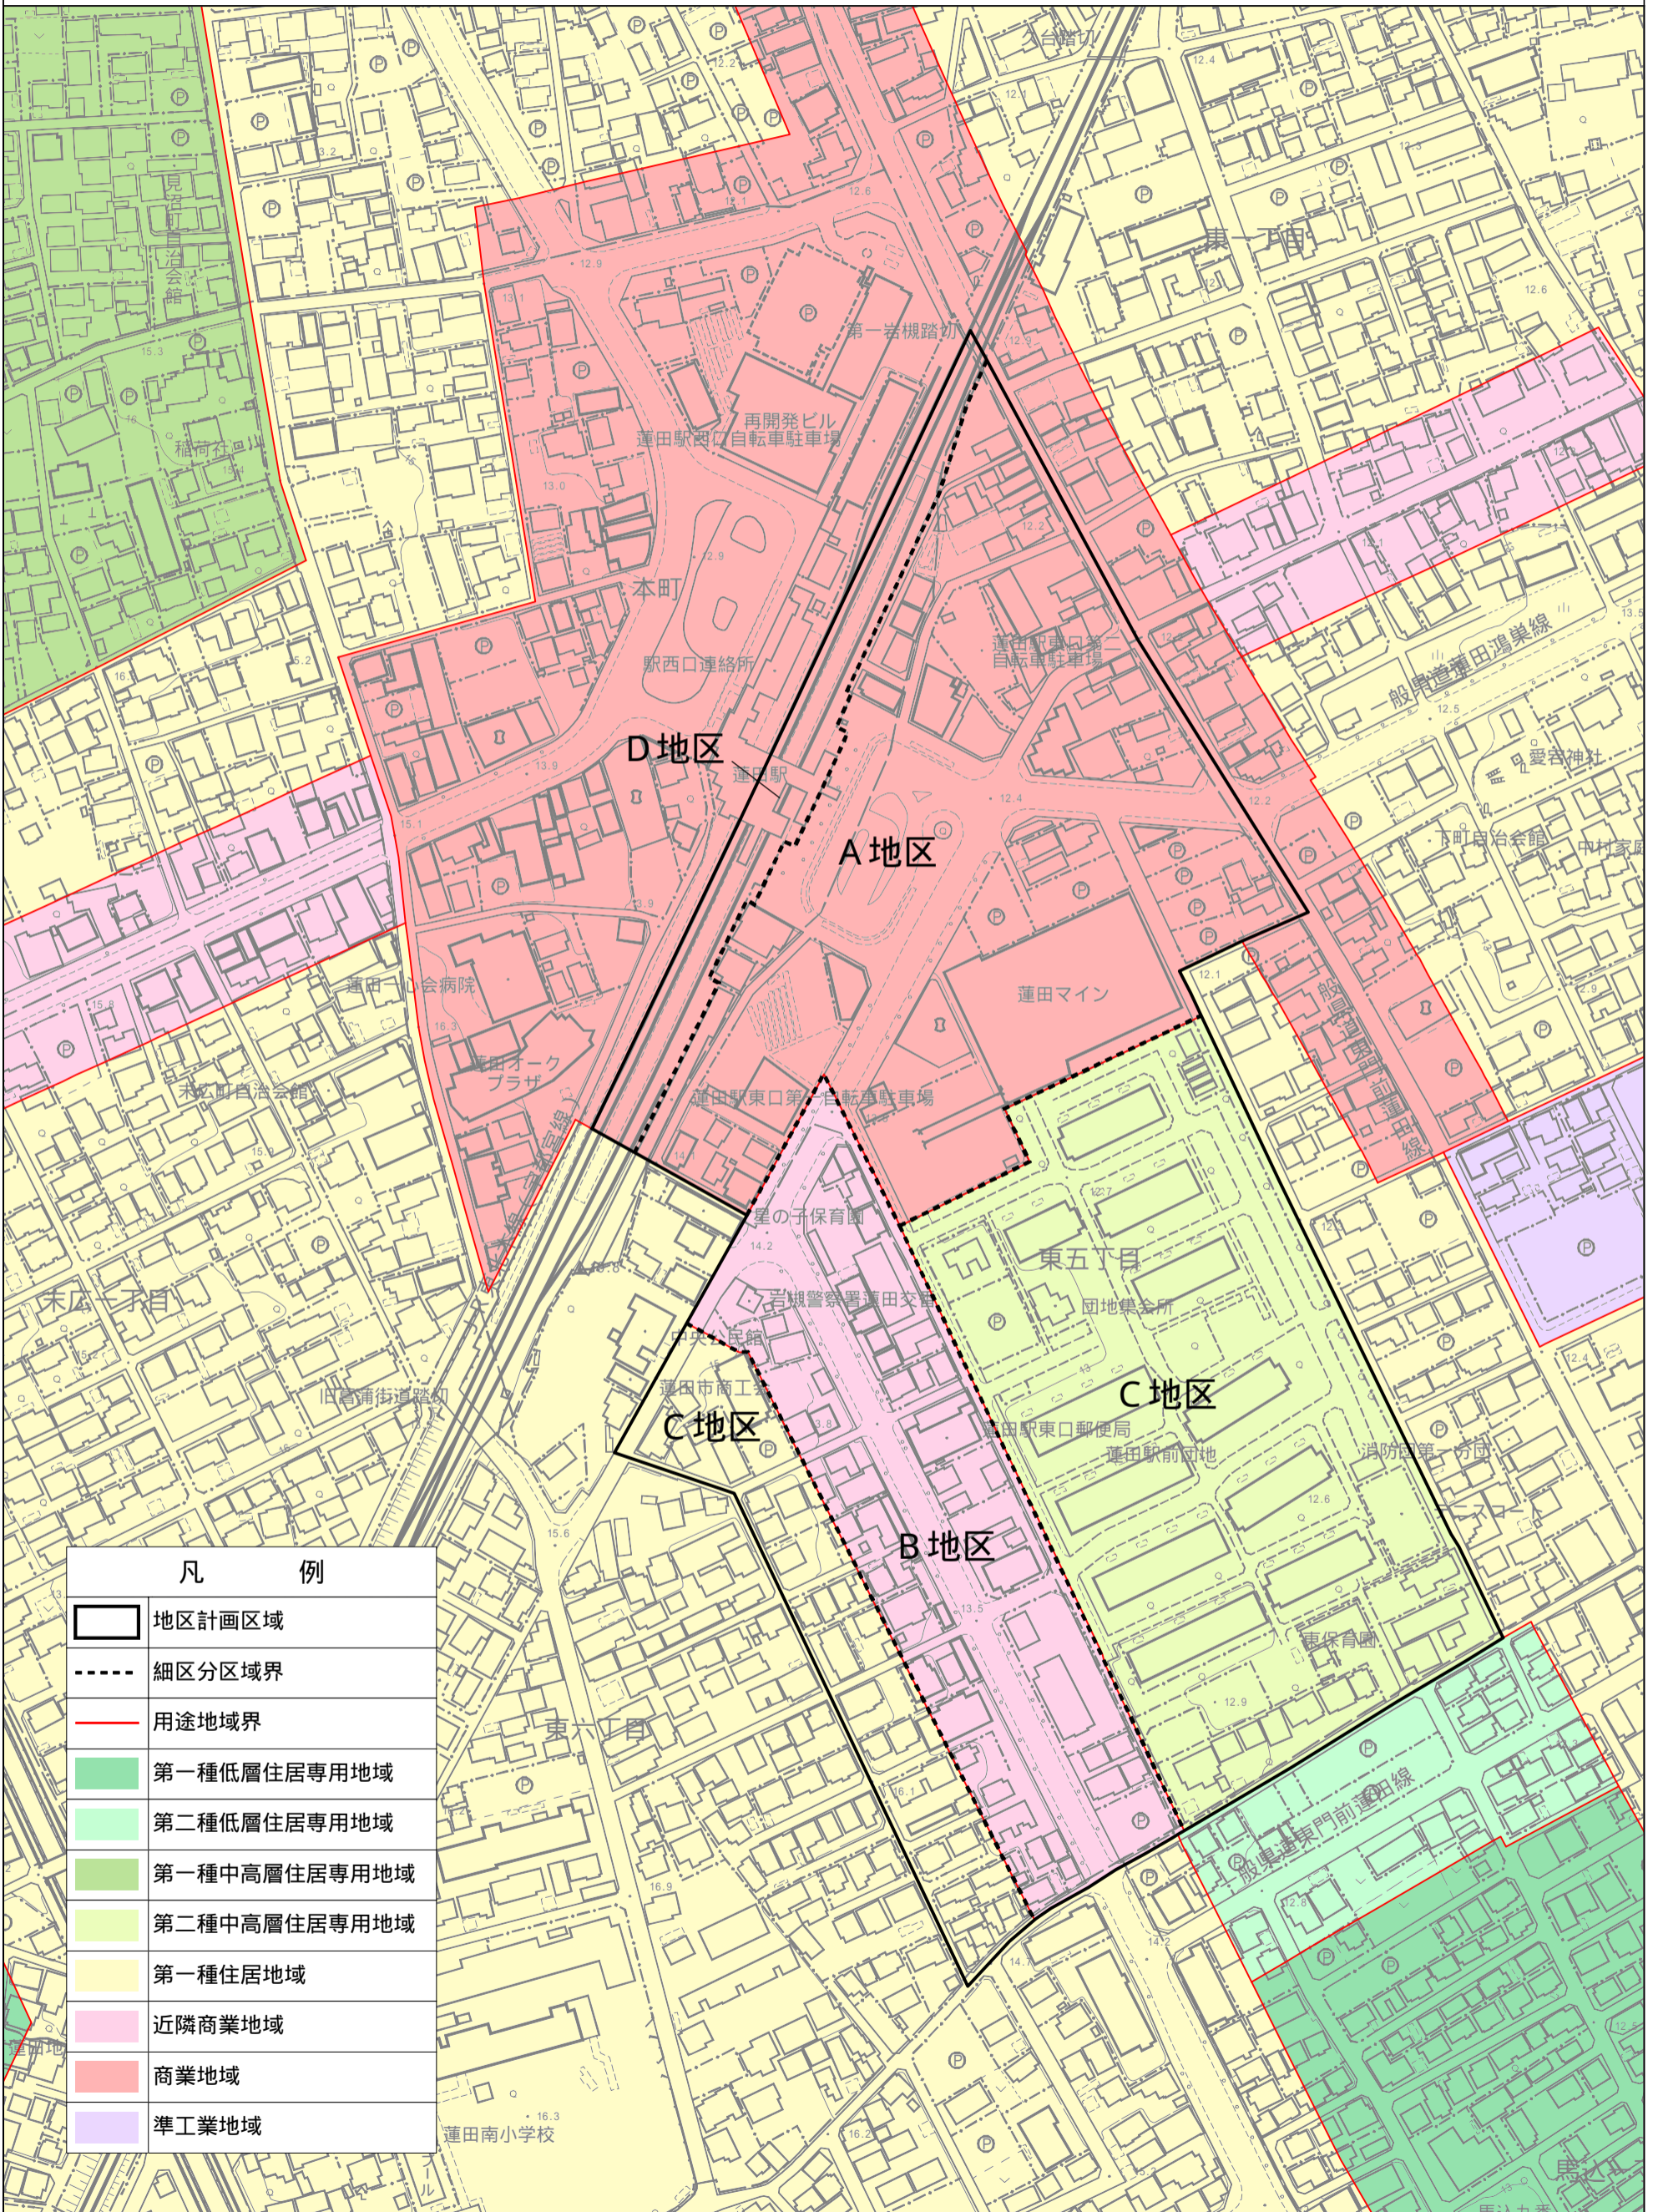

地区区分図

蓮田駅東口周辺地区

凡 例	
	地区計画区域
	細区分区域界
	用途地域界
	第一種低層住居専用地域
	第二種低層住居専用地域
	第一種中高層住居専用地域
	第二種中高層住居専用地域
	第一種住居地域
	近隣商業地域
	商業地域
	準工業地域